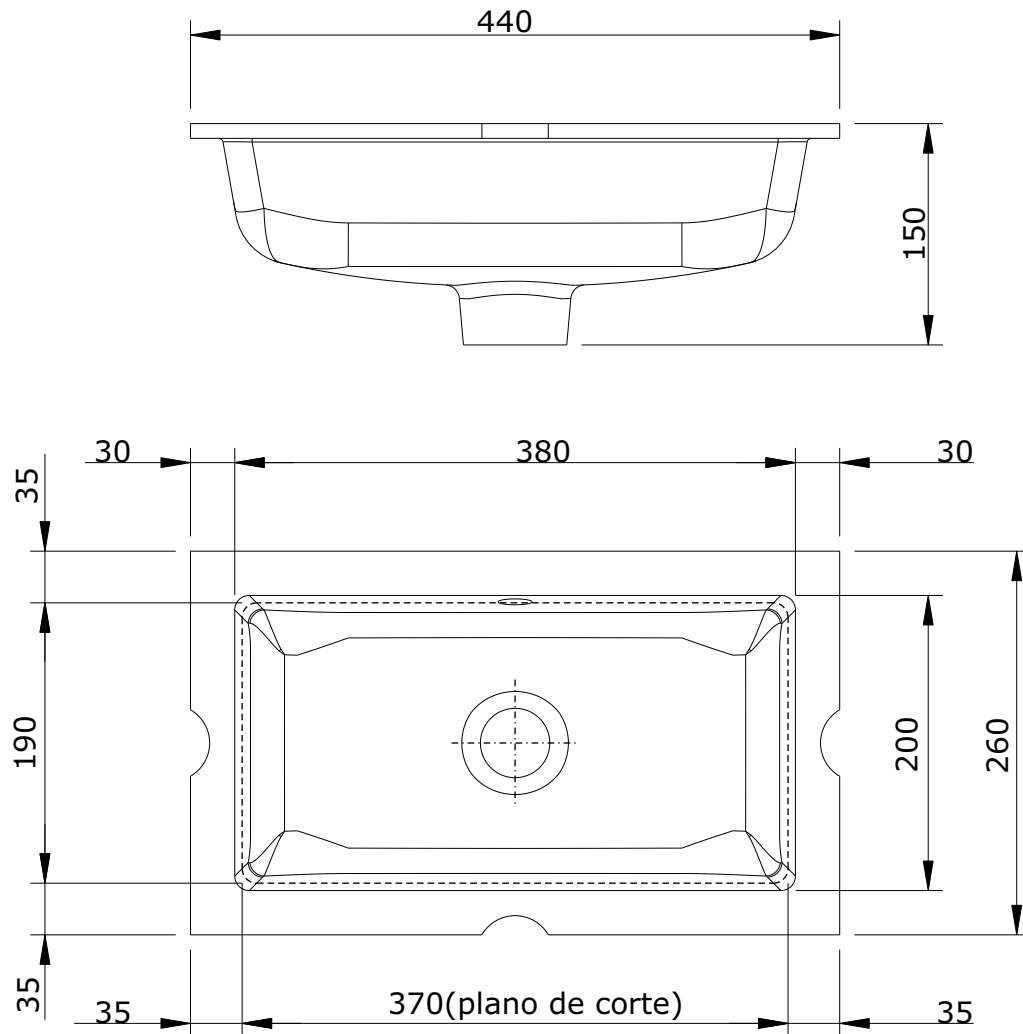

série: Agres

descrição: lavatório de encast. por baixo mini

sanindusa®

código: 118940

revisão: 00

Os produtos apresentados seguem especificações técnicas internas da SANINDUSA.

As dimensões são meramente indicativas.