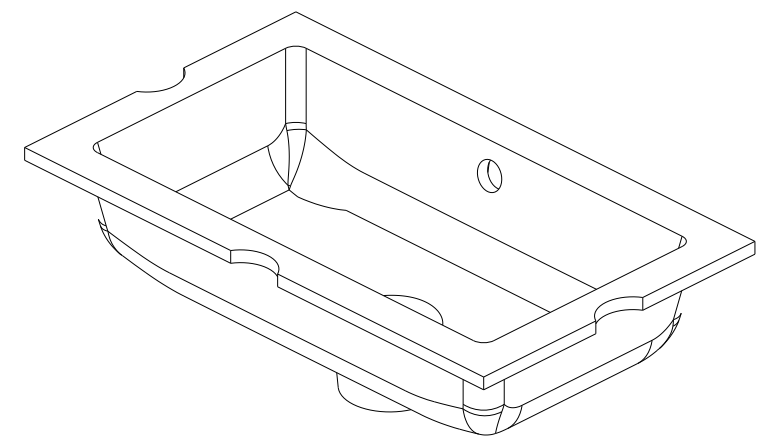

série: Agres

descrição: lavatório de encast. por baixo mini

sanindusa®

código: 118940

revisão: 00

Os produtos apresentados seguem especificações técnicas internas da SANINDUSA.

As dimensões são meramente indicativas.