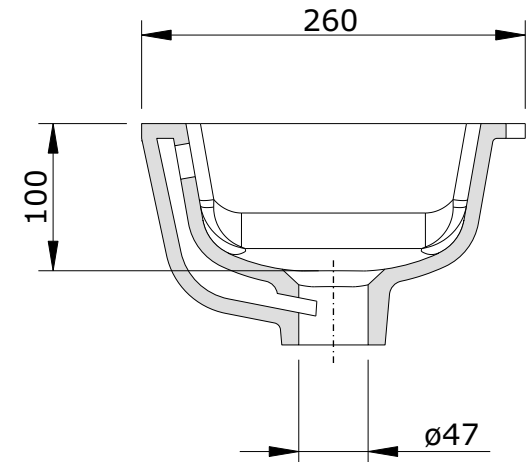

série: Agres

descrição: lavatório de encast. por baixo mini

sanindusa®

código: 118940

revisão: 00

Os produtos apresentados seguem especificações técnicas internas da SANINDUSA.

As dimensões são meramente indicativas.